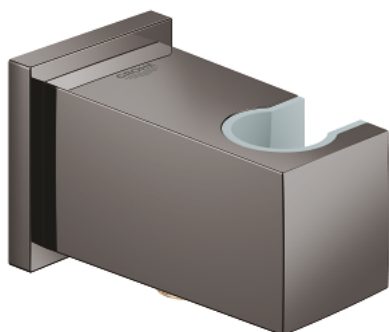

26 370 A00 EUPHORIA CUBE COT DE IEȘIRE DUȘ, 1/2"

DESCRIEREA PRODUSULUI

- Colour: hard graphite
- cu suport de perete pentru duș
- male connection thread 1/2"
- protecție împotriva refluxului
- finisaj GROHE Long-Life